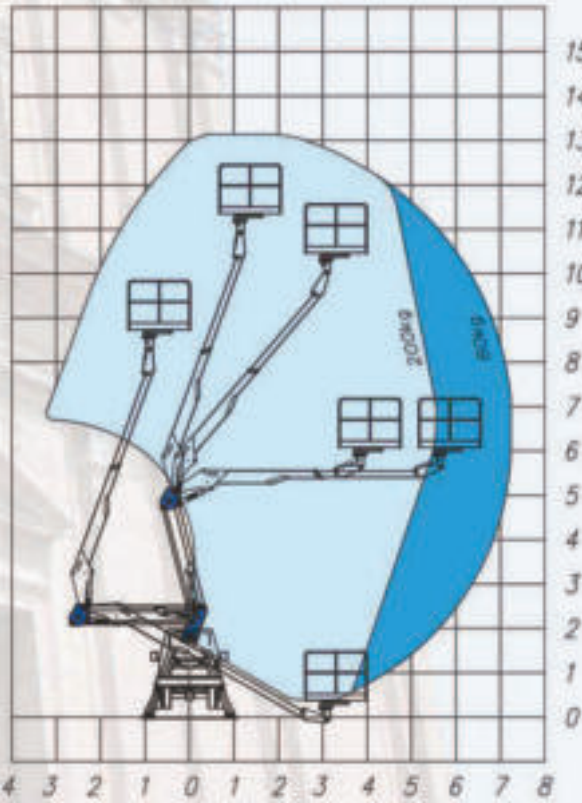

GOCAGE

A314

2.91

13,20 m.

11,20 m.

7,20 m.

140x70x110

200 kg

8

aluminium

90°+90°

hydraulic

A+A