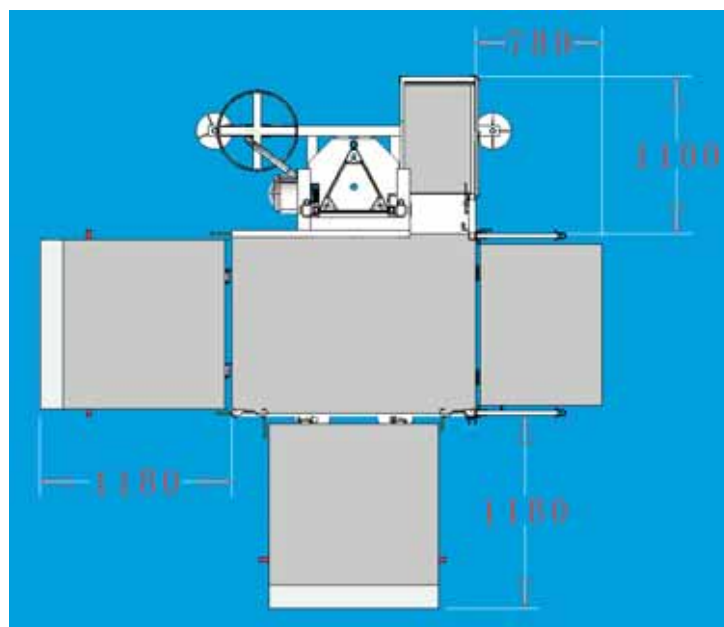

# MT 500 M

Montacarichi porta persone/materiale  
Material/Passenger hoist

<b>MT 500 M</b>	400 Kg.	
	300 Kg.	
	200 Kg.	
	100 Kg.	
	0 Kg.	

Dati Tecnici	Technical Data	Données Techniques	Datos Tecnicos	
Capacità di carico	Capacity	Charge nominale	Capacidad de carga	400 Kg.
Velocità di sollevamento	Lifting speed	Vitesse de lèvement	Velocidad de elevación	12 m/min.
Massima altezza ancorata	Max anchored height	Hauter max avec ancrages	Altura max con anclajes	120 m
Tensione di alimentazione	Input power rage	Tension d'alimentation	Tensión de red	220/50 Hz
Interruttore protezione linea	Protection switch	Interrupteur de protection	Interruptor de protección	16 A
Potenza servizio continuo	Power of the motors	Puissance de protection	Potencia de motorreductores	1 X 2,2 Kw
Corrente di spunto	Starting current	Ampérage au démarrage	Intensidad de arranque	108 A
Minima potenza di linea consigliata	Minimum line power required (suggested)	Min. puissance de ligne conseillée	Min. potencia linea	3 Kw
Peso traliccio ▲	Trellis weight ▲	Poids pylône ▲	Peso terliz ▲	43 Kg.