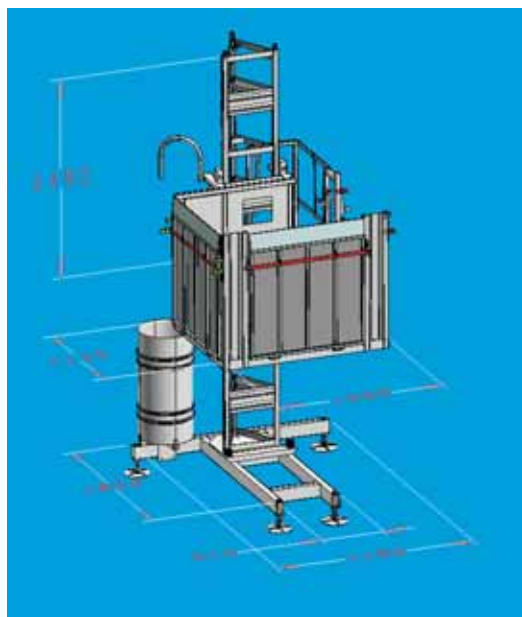

# MT 500 M

Montacarichi porta persone/materiale  
Material/Passenger hoist

<b>MT 500 M</b>	400 Kg.	
	300 Kg.	
	200 Kg.	
	100 Kg.	
	0 Kg.	

Dati Tecnici	Technical Data	Données Techniques	Datos Tecnicos	
Capacità di carico	Capacity	Charge nominale	Capacidad de carga	400 Kg.
Velocità di sollevamento	Lifting speed	Vitesse de lèvement	Velocidad de elevación	12 m/min.
Massima altezza ancorata	Max anchored height	Hauter max avec ancrages	Altura max con anclajes	120 m
Tensione di alimentazione	Input power rage	Tension d'alimentation	Tensión de red	220/50 Hz
Interruttore protezione linea	Protection switch	Interrupteur de protection	Interruptor de protección	16 A
Potenza servizio continuo	Power of the motors	Puissance de protection	Potencia de motorreductores	1 X 2,2 Kw
Corrente di spunto	Starting current	Ampérage au démarrage	Intensidad de arranque	108 A
Minima potenza di linea consigliata	Minimum line power required (suggested)	Min. puissance de ligne conseillée	Min. potencia linea	3 Kw
Peso traliccio ▲	Trellis weight ▲	Poids pylône ▲	Peso terliz ▲	43 Kg.